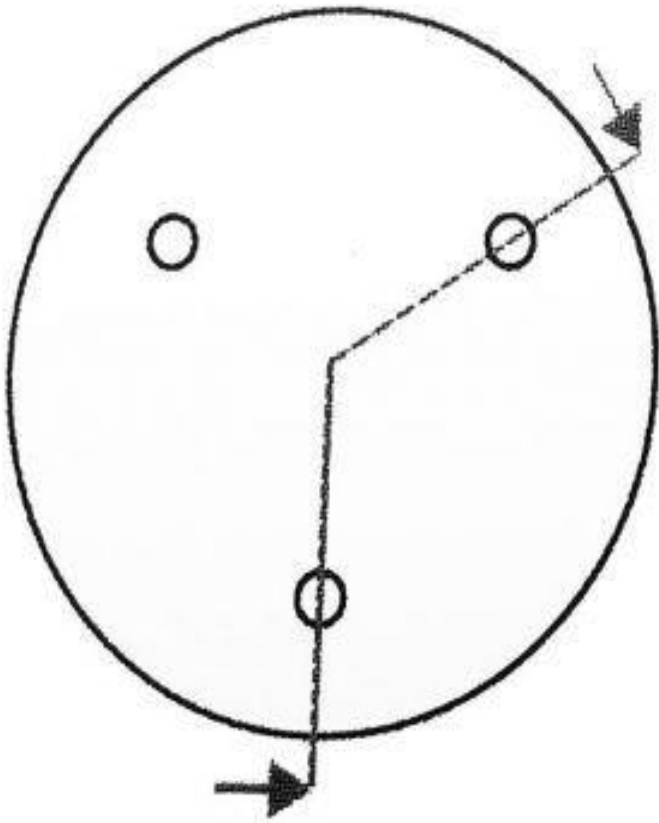

Medidas: 14,5 x 14,5 x 1 cm.

Peso: 0,2 kg.

Tacos resistentes.

Durabilidad y fiabilidad.

Profesional.

$D = 145 \text{ mm}$   
 $S = 10 \text{ mm}$   
 $i = 60 \text{ mm}$