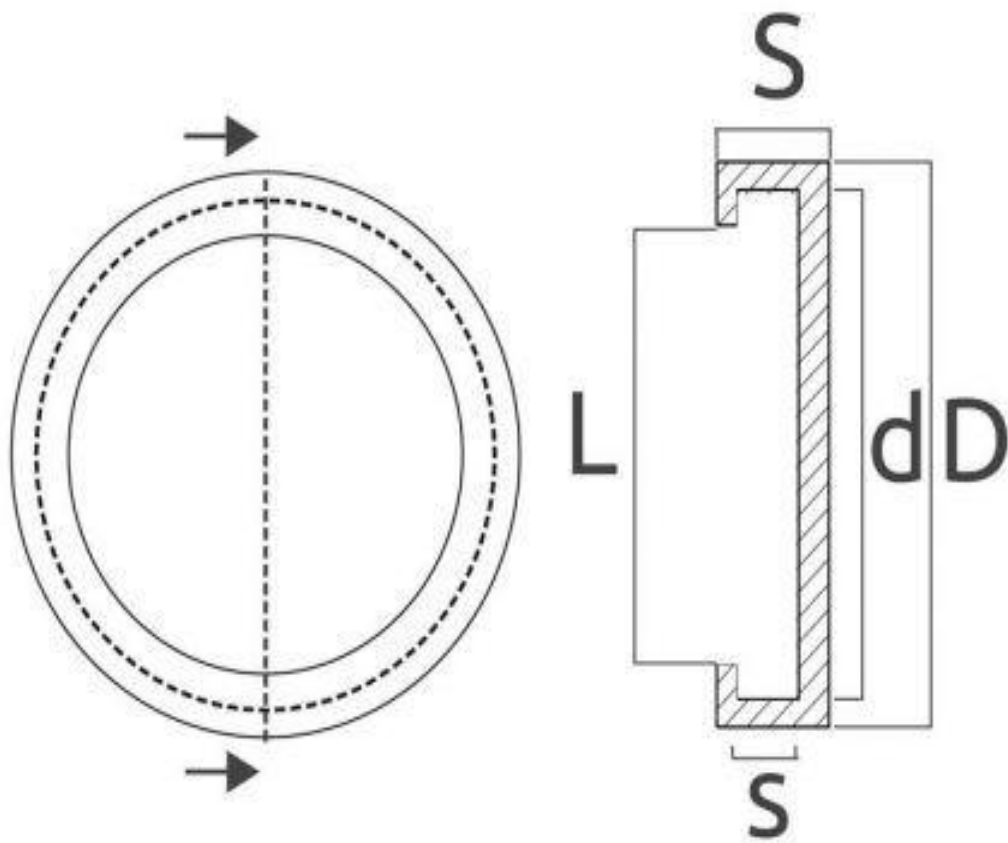

**RZT - 950003 - TACO REDONDO,ELEVADORES ISTOVAL VELYENTACO  
REDONDO,ELEVADORES ISTOVAL VELYEN<1999,D.EXT.155MM**

Tacos de goma para elevadores de coches equipamiento-taller

Taco de goma 15cm para elevadores.

Elavadores compatibles:Istoval Velven 1999.

Medidas: 15,5 x 15,5 x 2 cm.

Peso: 0,3 kg.

Tacos resistentes.

Durabilidad y fiabilidad.

Profesional.

$$D = 155 \text{ mm}$$

$$d = 147 \text{ mm}$$

$$L = 140 \text{ mm}$$

$$s = 6 \text{ mm}$$

$$S = 24 \text{ mm}$$