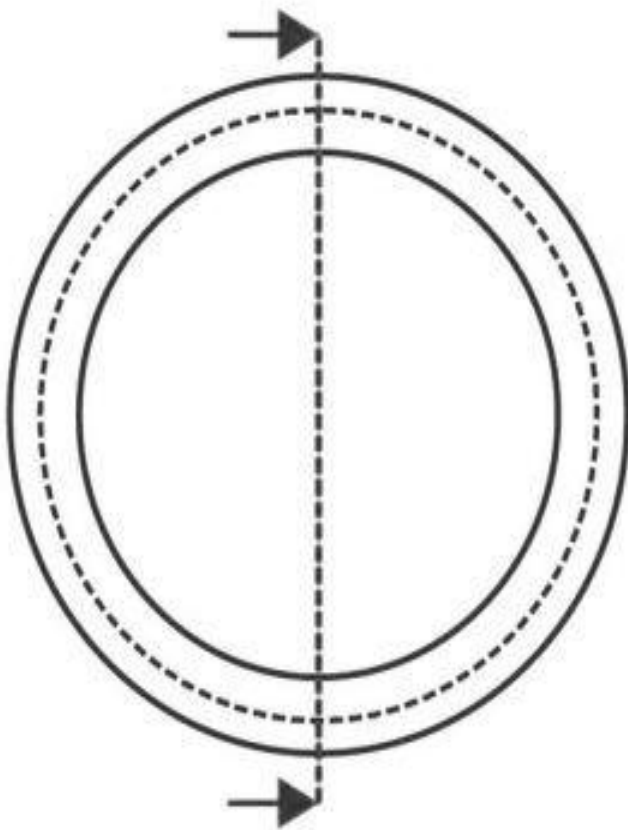

## **RZT - 950014 - TACO PARA ELEVADORES RAVAGLIOLI,SIRIO,SPACE,COIRO,ASTRA...**

Tacos de goma para elevadores de coches equipamiento-taller

Taco de goma 10cm para elevadores.

Elevadores compatibles: Ravaglioli, Space, Coiro, Astra y Sirio.

Medidas: 10 x 10 x 2 cm.

Peso: 0,3 kg.

Material: caucho

Tacos resistentes.

Durabilidad y fiabilidad.

Profesional.

$$D = 100 \text{ mm}$$

$$d = 85 \text{ mm}$$

$$S = 8,5 \text{ mm}$$