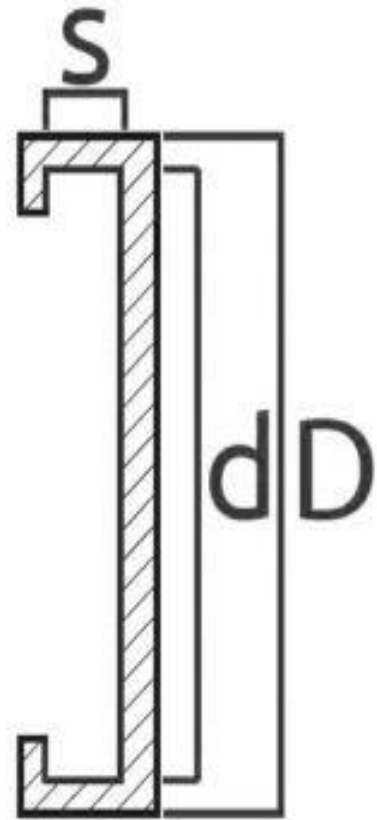

## **RZT - 950014 - TACO PARA ELEVADORES RAVAGLIOLI,SIRIO,SPACE,COIRO,ASTRA...**

Tacos de goma para elevadores de coches equipamiento-taller

Taco de goma 10cm para elevadores.

Elevadores compatibles: Ravaglioli, Space, Coiro, Astra y Sirio.

Medidas: 10 x 10 x 2 cm.

Peso: 0,3 kg.

Material: caucho

Tacos resistentes.

Durabilidad y fiabilidad.

Profesional.

$$D = 100 \text{ mm}$$

$$d = 85 \text{ mm}$$

$$S = 8,5 \text{ mm}$$