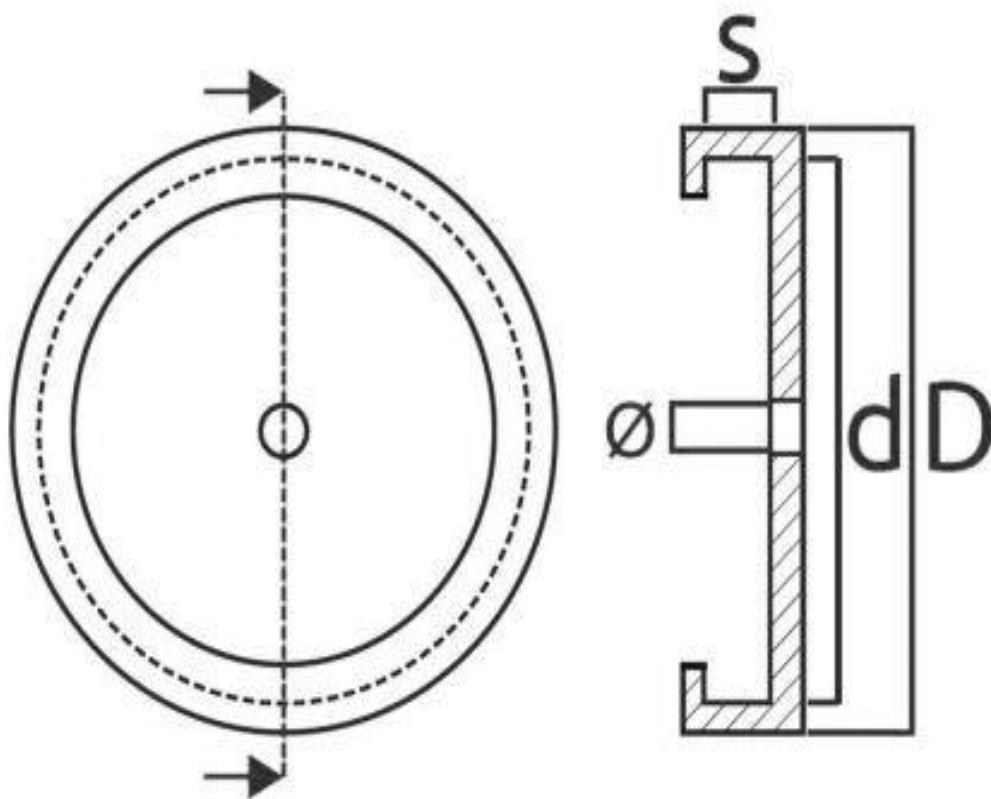

Medidas: 12 x 12 x 2 cm.

Peso: 0,27 kg.

Material: caucho

Tacos resistentes.

Durabilidad y fiabilidad.

Profesional.

D = 120 mm

d = 110 mm

Ø = 9 mm

S = 4 mm