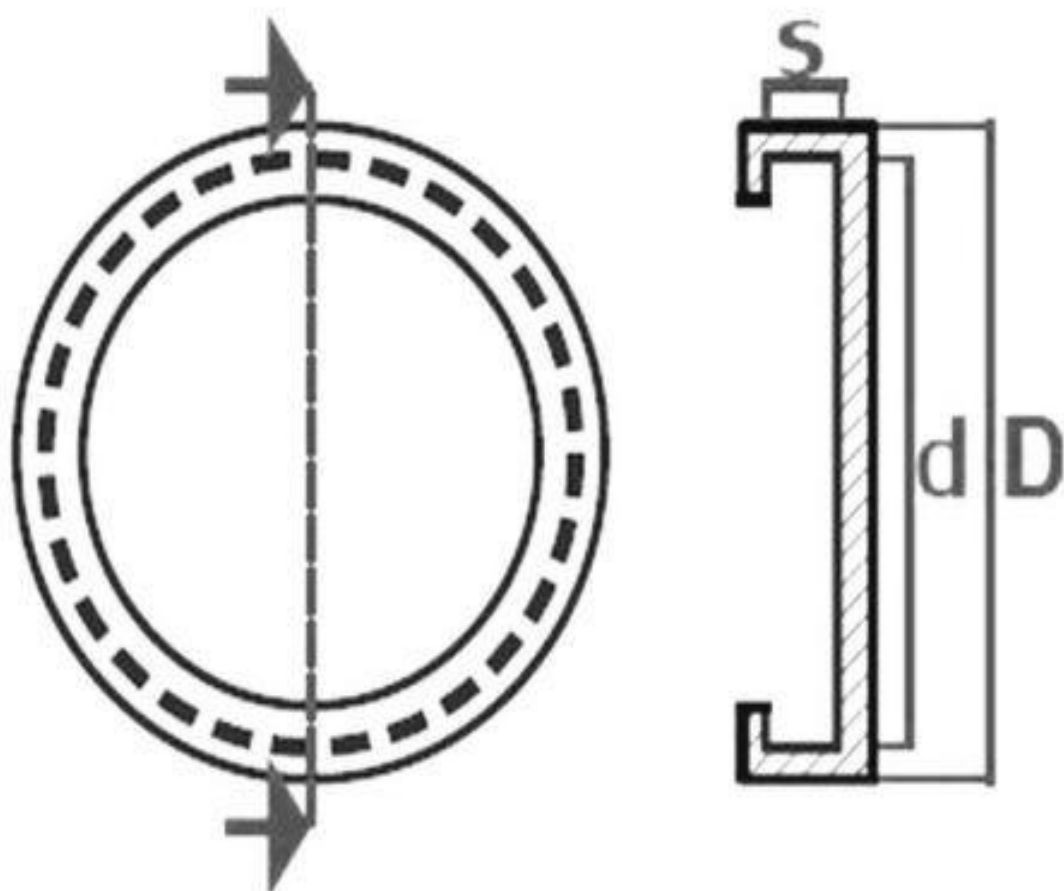

## **RZT - 950025 - TACO COMPATIBLE PARA ELEVADORES RAVAGLIOLI...**

Tacos de goma para elevadores de coches equipamiento-taller

Taco de goma 13cm para elevadores.

Elevadores compatibles: Ravaglioli.

Medidas: 13 x 13 x 3 cm.

Peso: 0,27 kg.

Material: caucho

Tacos resistentes.

Durabilidad y fiabilidad.

Profesional.

$D = 130 \text{ mm}$   
 $d = 125 \text{ mm}$   
 $S = 10 \text{ mm}$