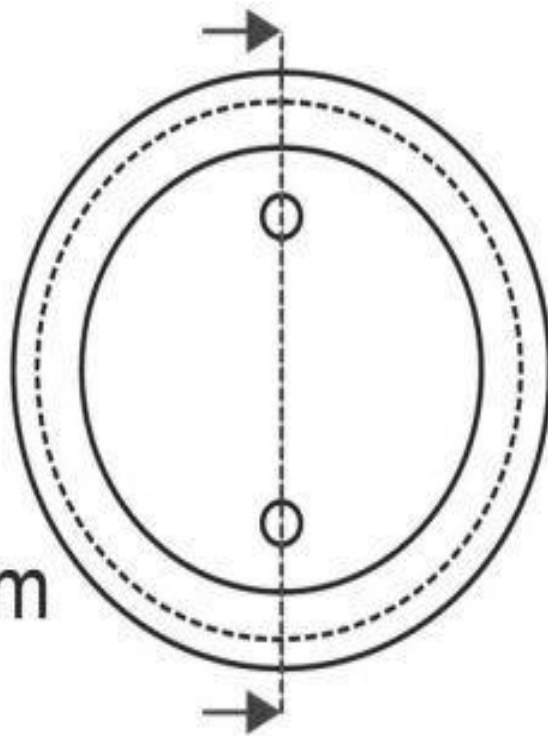

Medidas: 12 x 12 x 3 cm.

Peso: 0,15 kg.

Material: caucho

Tacos resistentes.

Durabilidad y fiabilidad.

Profesional.

**D** = 120 mm

**d** = 113

**Ø** = 9 mm

**S** = 8 mm

**i** = 83 mm